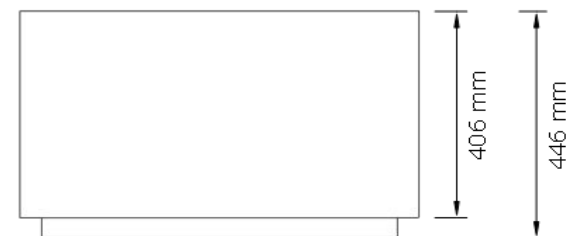

Maatvoering

Bak 75x62,5x45cm

Frame 75x62,5x30cm

Zitting 75x62,5x2cm

Bovenaanzicht

Zijaanzicht zitting

Zijaanzicht bak

Zijaanzicht frame