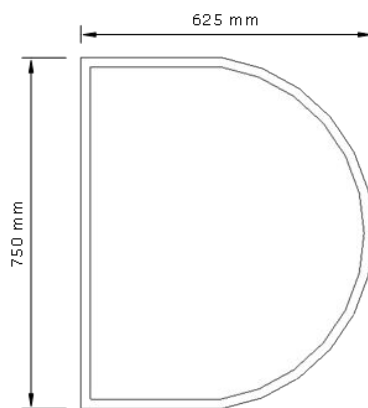

MODULAR MOON

MODULAR MOON

Adviesverkoopprijs v.a. €1.159 (excl. btw)

Salie

Zand

Het losse element MODULAR MOON is 75 x 62,5 cm breed en 45 cm hoog. Het frame is 30 cm hoog. Op de bak kan een zitting komen, waardoor er een bankje ontstaat

Maatvoering

Bak 75x62,5x45cm

Frame 75x62,5x30cm

Zitting 75x62,5x2cm

Bovenaanzicht

Zijaanzicht zitting

Zijaanzicht bak

Zijaanzicht frame