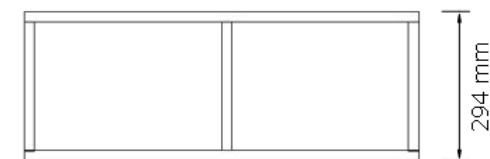

Maatvoering

Bak 75x62,5x45cm

Frame 75x62,5x30cm

Zitting 75x62,5x2cm

Bovenaanzicht

Zijaanzicht zitting

Zijaanzicht bak

Zijaanzicht frame