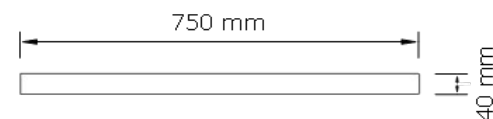

Maatvoering

Bak 75x62,5x45cm

Frame 75x62,5x30cm

Zitting 75x62,5x2cm

Bovenaanzicht

Zijaanzicht zitting

Zijaanzicht bak

Zijaanzicht frame